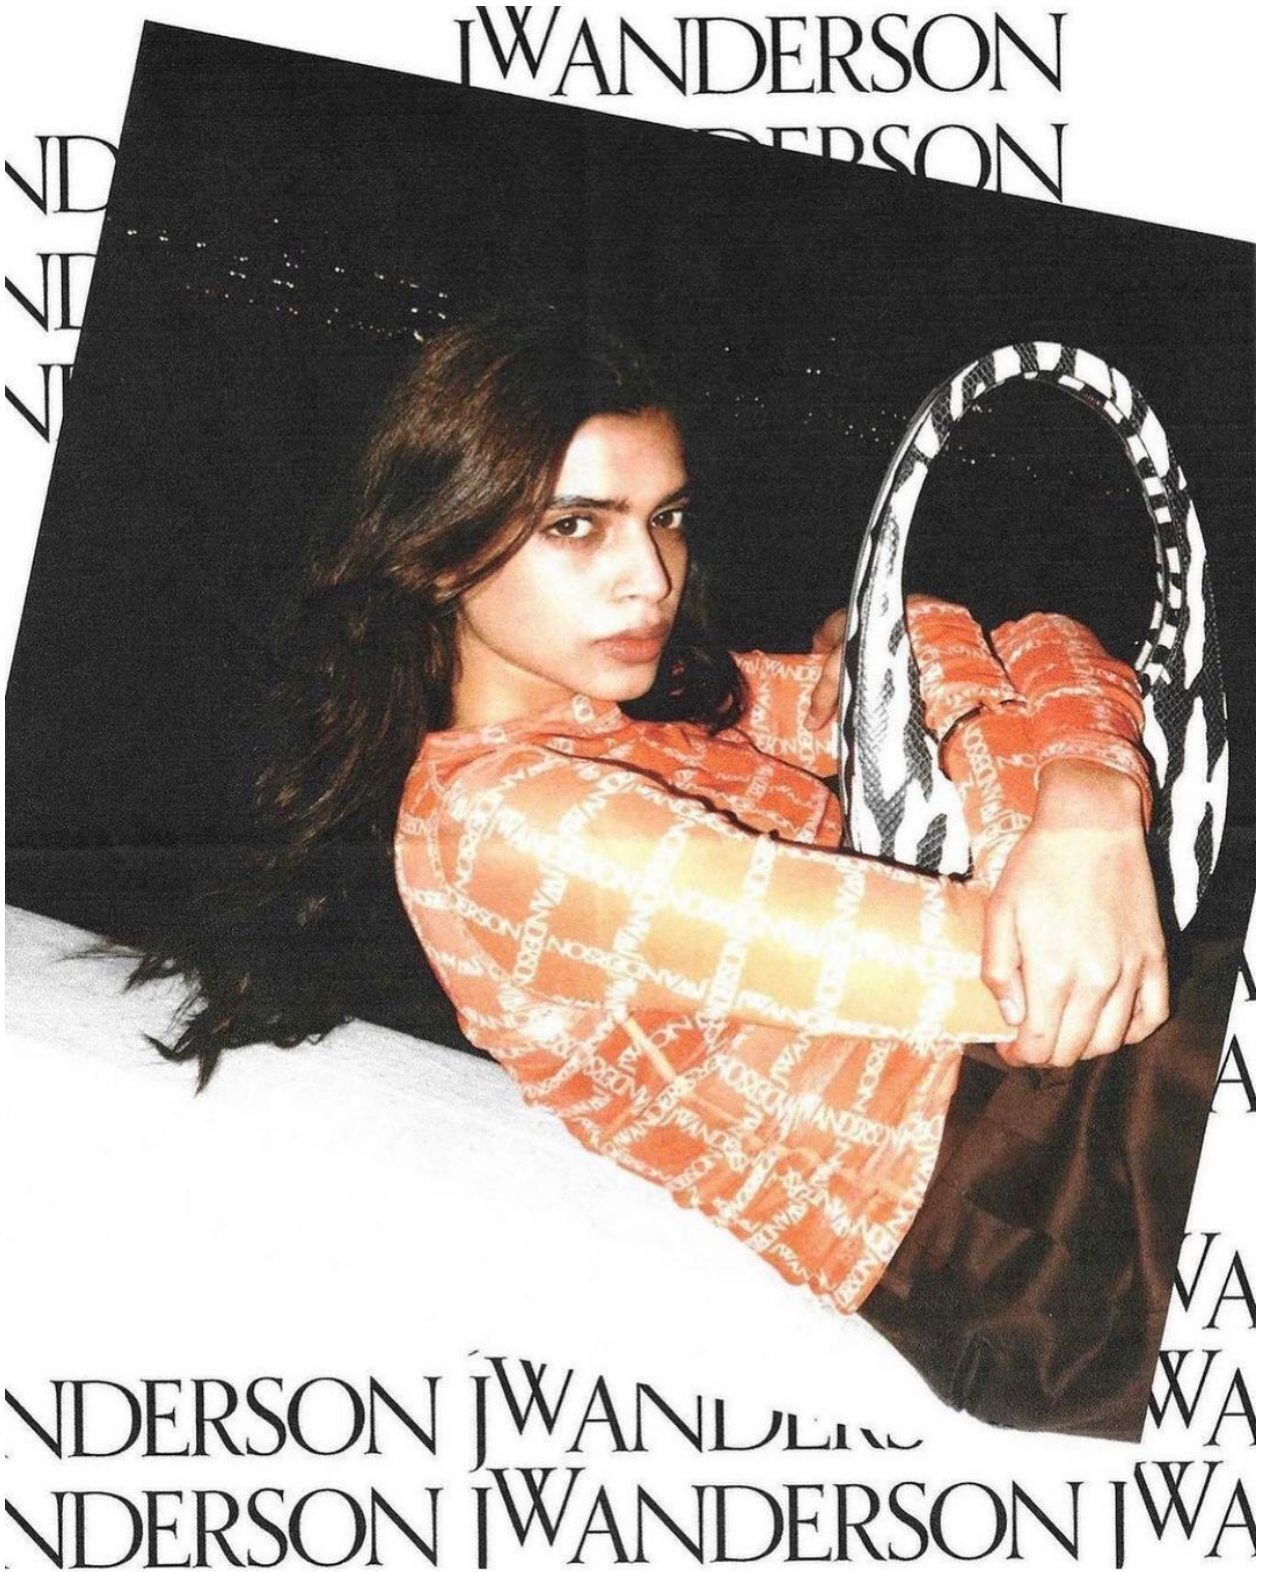

EASHNA

height 5'9" · bust 32" · cup B · waist 25.5" · hips 36" · dress 36 EU/6 US/8 UK
shoes size 39 EU/8 US/6 UK · hair black · eyes brown

EASHNA

height 5'9" · bust 32" · cup B · waist 25.5" · hips 36" · dress 36 EU/6 US/8 UK
shoes size 39 EU/8 US/6 UK · hair black · eyes brown